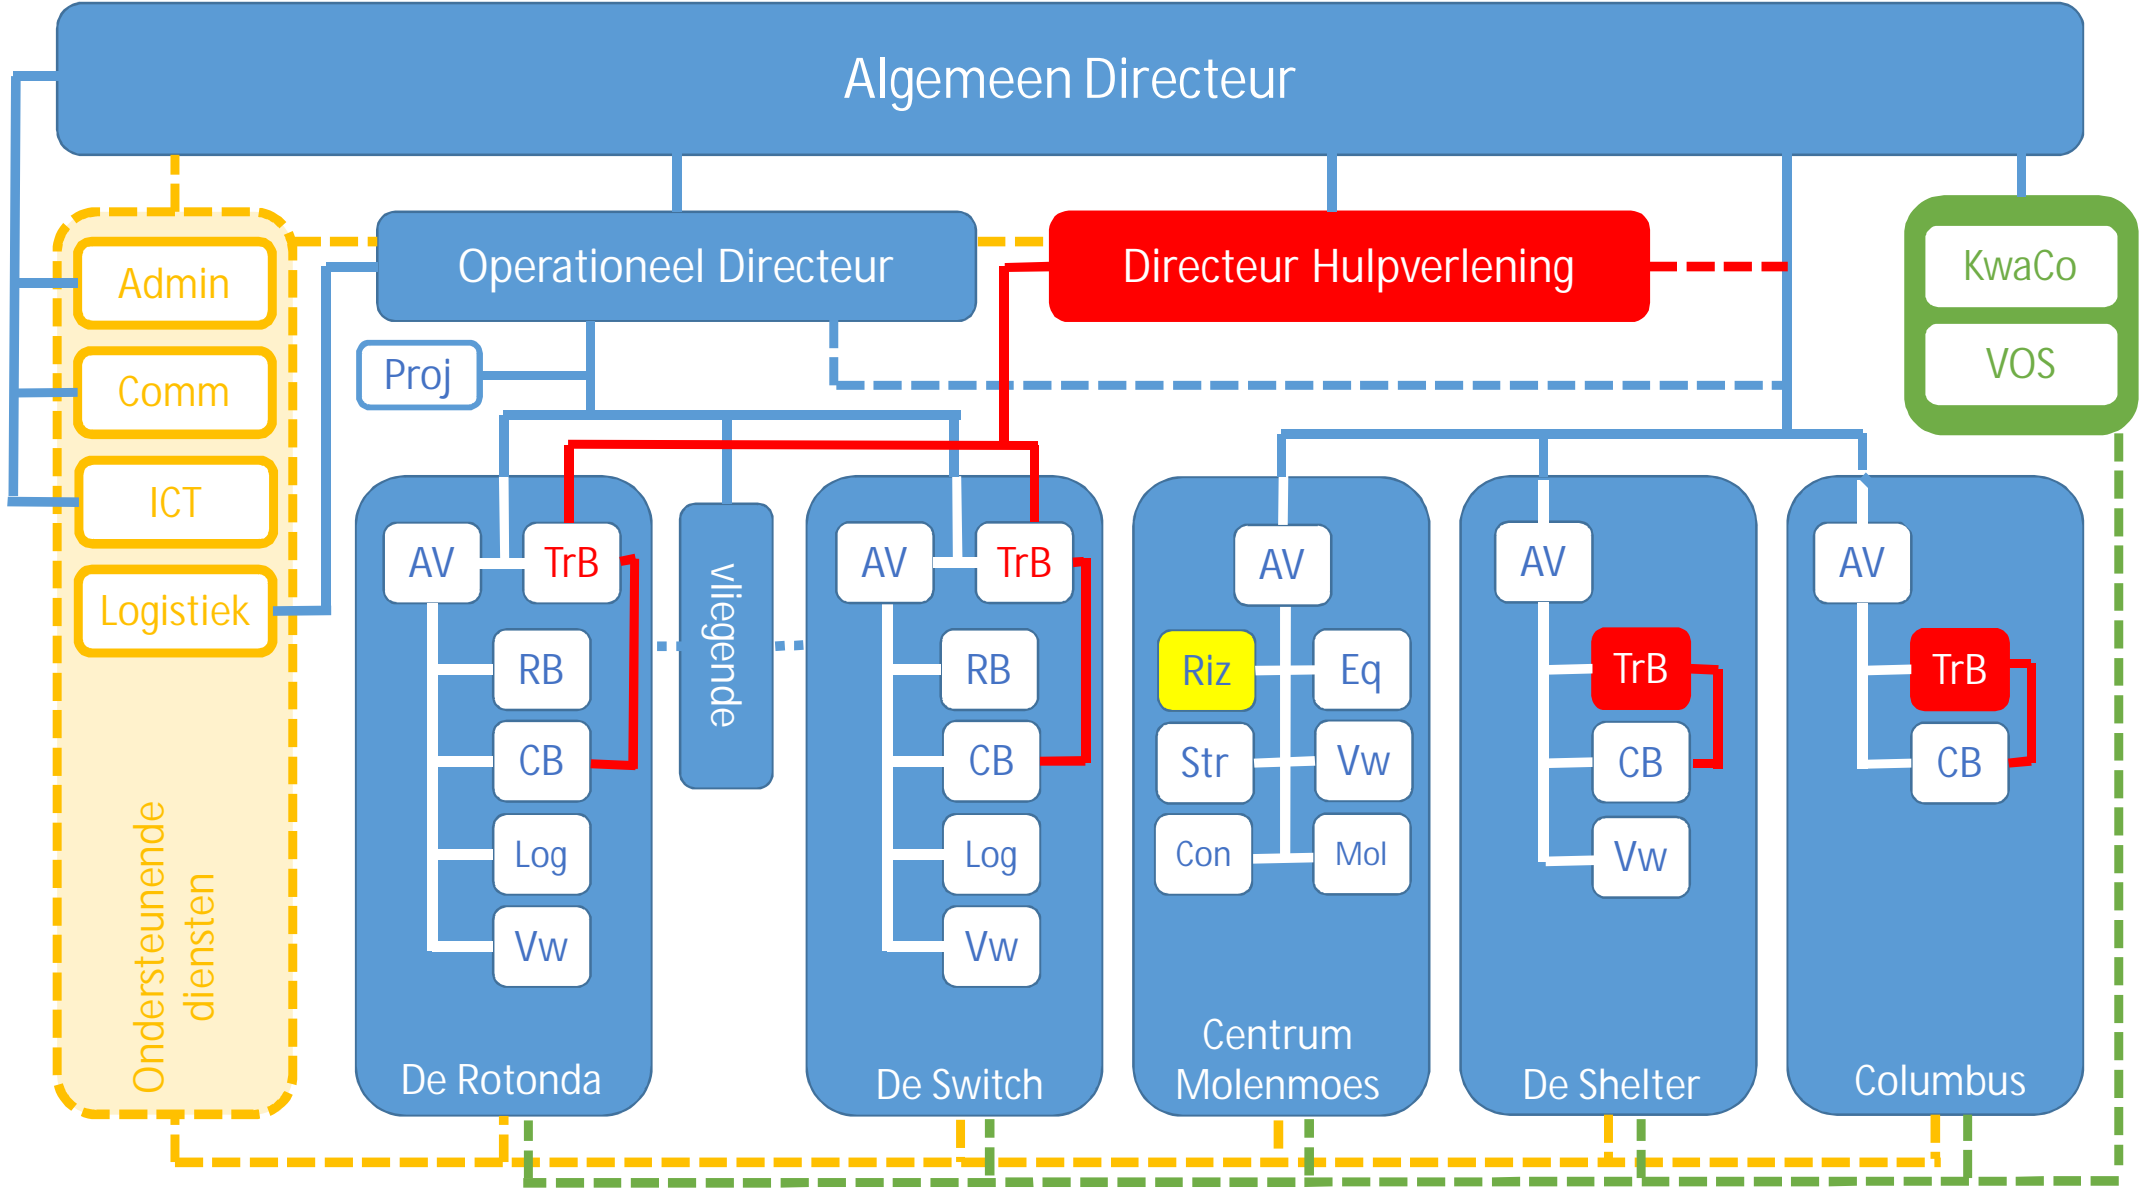

Ensa Assembly 2018

Youth participation
Wissel – Rizsas

Wissel mission

De tweeledige Wissel-missie :

De Wissel wil jonge mensen in een kwetsbare positie onthalen,
waarderen en sterken, samen met wie hen omringen.
De Wissel wil werken aan een diverse en warme samenleving.

De vier Wissel-waarden :

doen - graag zien - grenzen verleggen - samen

Most vulnerable teenagers - Loosing or lost connection with:

- Themselves
- Family
- Society: education, neighbourhood, free-time, care-systems